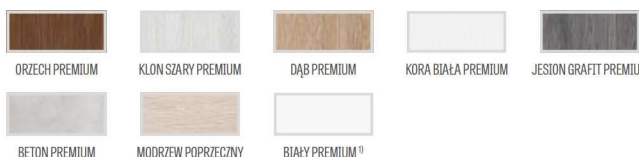

FINISH

ORZECH FINISH JASNA AKACJA FINISH AKACJA FINISH

GREKO

ORZECH GREKO SANREMO GREKO SONOMA GREKO DĄB ŚREDNI GREKO WIĄZ GREKO

ZŁOTY DĄB GREKO DĄB SZARY GREKO SOSNA BIAŁA GREKO BIAŁY GREKO 1)2) ŚNIEŻNOBIAŁY GREKO 1)2)

DĄB GREKO

CPL

DĄB ST CPL DĄB SZARY ST CPL WENGE ST CPL SOSNA SZARA ST CPL 3)

PREMIUM

ORZECH PREMIUM KLON SZARY PREMIUM DĄB PREMIUM KORA BIAŁA PREMIUM JESTON GRAFIT PREMIUM

BETON PREMIUM MODRZEW POPRZECZNY BIAŁY PREMIUM 1)