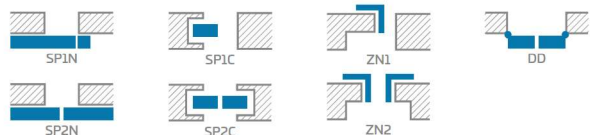

DOPLATY

skrzydło rewersyjne NOWOŚĆ	200,00 zł* / 246,00 zł**
wypełnienie płyta pełna (cena zawiera standardowo stosowany trzeci zawias w skrzydle przylgowym)	93,00 zł* / 114,39 zł**
wzmocnienie pod samozamykacz	20,00 zł* / 24,60 zł**
samoamykacz ramieniowy	200,00 zł* / 246,00 zł**
dodatkowa belka dolna (możliwość skrócenia we własnym zakresie do max 8 cm)	20,00 zł* / 24,60 zł**
podcięcie wentylacyjne lub kratka wentylacyjna	20,00 zł* / 24,60 zł**
tuleje tworzywowe	15,00 zł* / 18,45 zł**
tuleje metalowe okrągłe lub kwadratowe (4 szt.) wykończenie nikiel szczotkowany, patyna, białe i czarne	80,00 zł* / 98,40 zł**
skrzydło przylgowe i bezprzylgowe „100” (cena zawiera standardowo stosowany trzeci zawias w skrzydle)	40,00 zł* / 49,20 zł**
szkło klejone VSG 221 szyba mleczna obustronnie gładka LORIENT 1, 4, 7, 10 60,00 zł* / 73,80 zł** LORIENT 2, 5, 8, 11 30,00 zł* / 36,90 zł**	
dodatkowy zawias w skrzydle przylgowym oraz zawsze stosowany w normie czeskiej (nie dotyczy płyty pełnej, dekorów GREKO, PREMIUM i skrzydła „100”)	15,00 zł* / 18,45 zł**
uszczelka opadająca	90,00 zł* / 110,70 zł**
osłonki metalowe na zawiasy w skrzydle przylgowym (nikiel szczotkowany, patyna, chrom połysk, mosiądz połysk, biały i czarny)	9,00 zł* / 11,07 zł** cena za komplet na 1 zawias

DOSTĘPNE SZEROKOŚCI SKRZYDEŁ

60 70 80 90 100

RAMKA PRZYSZYBOWA

DOSTĘPNE ROZWIĄZANIA (str. 119-130)

RODZAJE WYKOŃCZENIA KRAWĘDZI

1) okleina biała gładka imitująca powierzchnię malowaną

2) w wersji SOFT okleina jest łączona w felcu